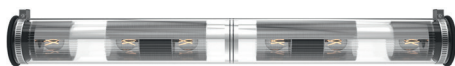

Corps: 1320 mm | **Diamètre:** Ø120 mm

Packaging: ..x..x..cm

CL I-6xE14-ESL 11W

HALO 40W / LED BULB

IP64    

DCW
ÉDITIONS
PARIS

71 rue de la Fontaine au Roi
75011 Paris - France
+33 (0)1 40 21 37 60
sales@dcwe.fr

FINISHES / FINITIONS

ITT 120-1300 SILVER

Silvered reflector | Stainless steel silvered detachable mesh | Black satin waterproof stopper | Chromed adjustable collar
Réflecteur argenté | Maille acier inoxydable argentée | Bouchon noir mat | Colliers chromés

ITT 120-1300 COPPER

Coppered reflector | Stainless steel coppered detachable mesh | Black satin waterproof stopper | Chromed adjustable collar
Réflecteur cuivré | Maille acier inoxydable cuivrée | Bouchon noir mat | Colliers chromés

ITT 120-1300 GOLD

Golden reflector | Stainless steel golden detachable mesh | Black satin waterproof stopper | Chromed adjustable collar
Réflecteur doré | Maille acier inoxydable dorée | Bouchon noir mat | Colliers chromés