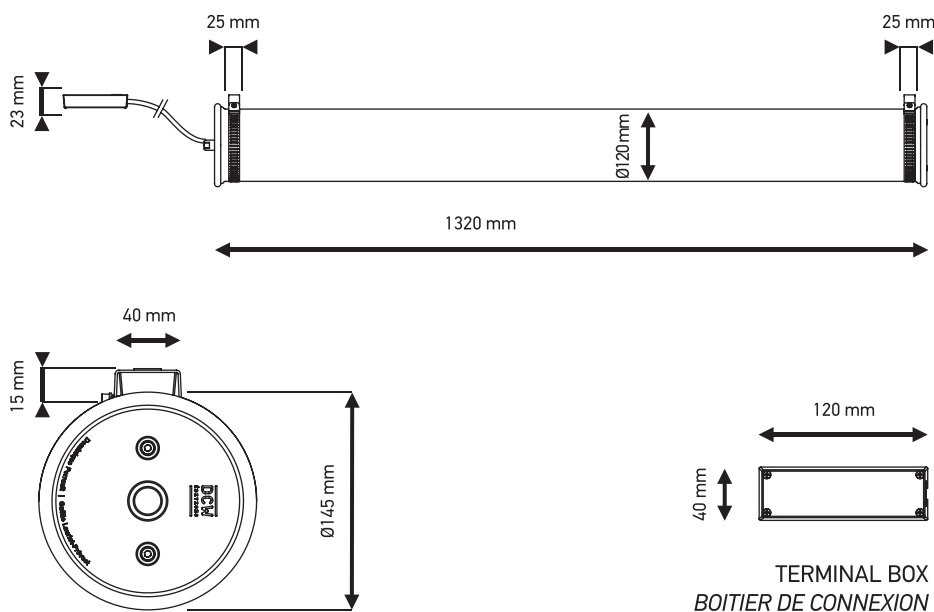

IN THE TUBE

TECHNICAL SHEET / FICHE TECHNIQUE

IN THE TUBE 120-1300

Suspension | Suspension

Tube: borosilicate glass

Waterproof stopper: black silicon and aluminium cast

Adjustable collar: stainless steel

Detachable mesh: copper or brass or steel

Reflector: aluminium and stainless steel

Fastenings: stainless steel

Wire: black rubber

Tube: verre borosilicate

Bouchon étanche: silicone et fonte d'aluminium noirs

Collier ajustable: acier inoxydable

Maille amovible: cuivre ou laiton ou acier

Réflecteur: aluminium et acier inoxydable

Visserie: acier inoxydable

Câble: caoutchouc noir

Net Weight: .. kg | **Gross:** .. kg

Poids: net .. kg | **Brut:** .. kg

Dimensions

Body: 1320 mm | **Diameter:** Ø120 mm

Corps: 1320 mm | **Diamètre:** Ø120 mm

Packaging: ..x..x..cm

CL I-6xE14-ESL 11W

HALO 40W / LED BULB

IP64    

DCW
ÉDITIONS
PARIS

71 rue de la Fontaine au Roi
75011 Paris - France
+33 (0)1 40 21 37 60
sales@dcwe.fr