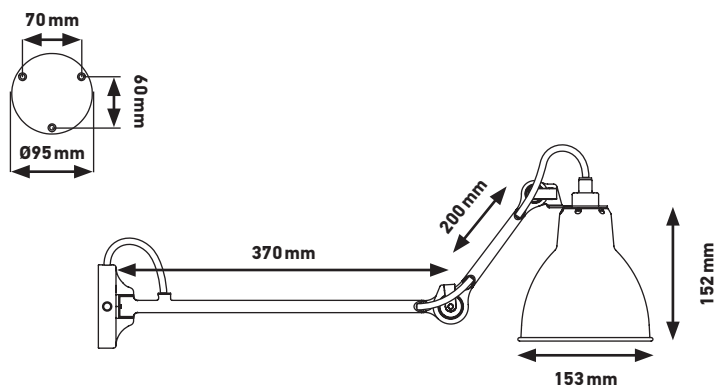

LAMPE GRAS

DCWéditions
PARIS

Wall lamp | Applique

Material: Steel

Matériaux: Acier

Weight: Net 3 kg | Gross 3,7 kg

Poids: Net 3 kg | Brut 3,7 kg

Dimensions:

Arm 370 mm | Rod 200 mm | Soc
Ø95 mm

Bras 370 mm | Bielle 200 mm |
Socle Ø95 mm

Electric fabric wire
Câble électrique tissu

CL I – E27 – ESL23W

IP20

Bulb not included
Ampoules non fournies

DCWéditions

71 rue de la Fontaine au Roi
75011 Paris – France
+33 (0)1 40 21 37 60
sales@dcwe.fr

TECHNICAL SHEET / FICHE TECHNIQUE

LAMPE GRAS N°204 L 40