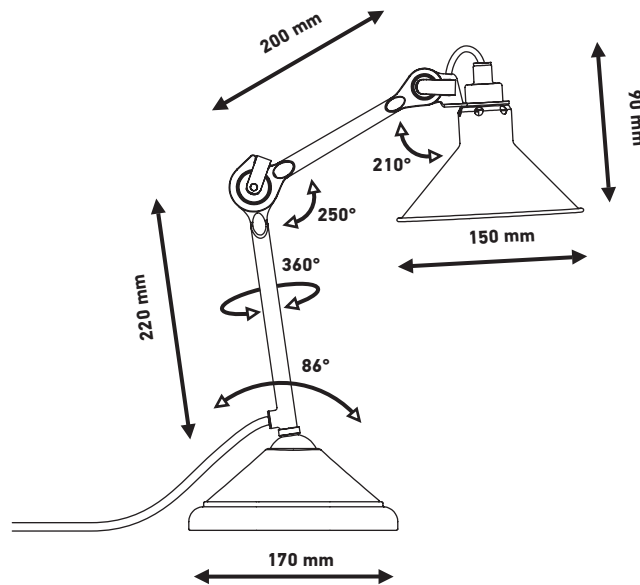

LAMPE GRAS

DCWéditions
PARIS

Table lamp | *Lampe de table*

Material: Steel | Base oak wood
Matériaux: Acier | Base chêne

Weight: Net 2,5 kg | Gross 3,4 kg
Poids: Net 2,5 kg | Brut 3,4 kg

Dimensions:
Arm 220 mm | Rod 200 mm | Soc 170 mm
Bras 220 mm | Bielle 200 mm | Socle 170 mm

Packaging: 365 × 225 × 305 mm

Electric fabric wire
Câble électrique tissu

CL II - G9 - 25W

IP20    

Bulb not included
Ampoules non fournies

DCWéditions

71 rue de la Fontaine au Roi
75011 Paris - France
+33 (0)1 40 21 37 60
sales@dcwe.fr

TECHNICAL SHEET / FICHE TECHNIQUE

LAMPE GRAS N°207

FINISHES / FINITIONS

N°207 BL-SAT

Black satin steel | Colored or chromed shade
Acier noir satin | Réflecteur couleur ou chromé

N°207 CH-CH

Chromed steel | Colored or chromed shade
Acier chromé | Réflecteur couleur ou chromé