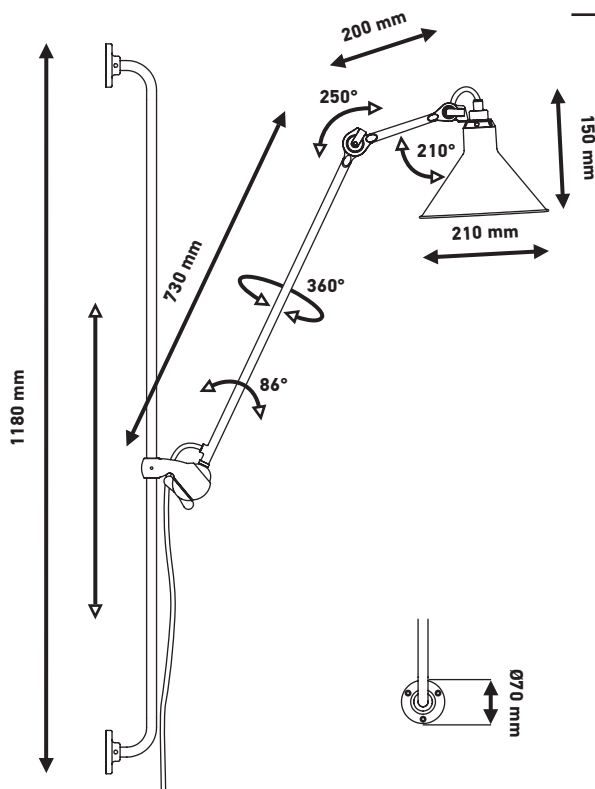

# LAMPE GRAS

DCWéditions  
PARIS

**Atypical wall lamp |  
Applique atypique**

**Material: Steel  
Matériaux: Acier**

**Weight: Net 3,5 kg | Gross 3,7 kg  
Poids: Net 3,5 kg | Brut 3,7 kg**

**Dimensions:**  
Arm 730 mm | Rod 200 mm | Bar 1180 mm  
Bras 730 mm | Bielle 200 mm |  
Barre 1180 mm

**Packaging: 1165 × 255 × 280 mm**

Electric fabric wire  
Câble électrique tissu

**CL II – E14 – ESL11W**

**IP20**

Bulb not included  
Ampoules non fournies

**DCWéditions**

71 rue de la Fontaine au Roi  
75011 Paris – France  
+33 (0)1 40 21 37 60  
sales@dcwe.fr

## TECHNICAL SHEET / FICHE TECHNIQUE

LAMPE GRAS N°214