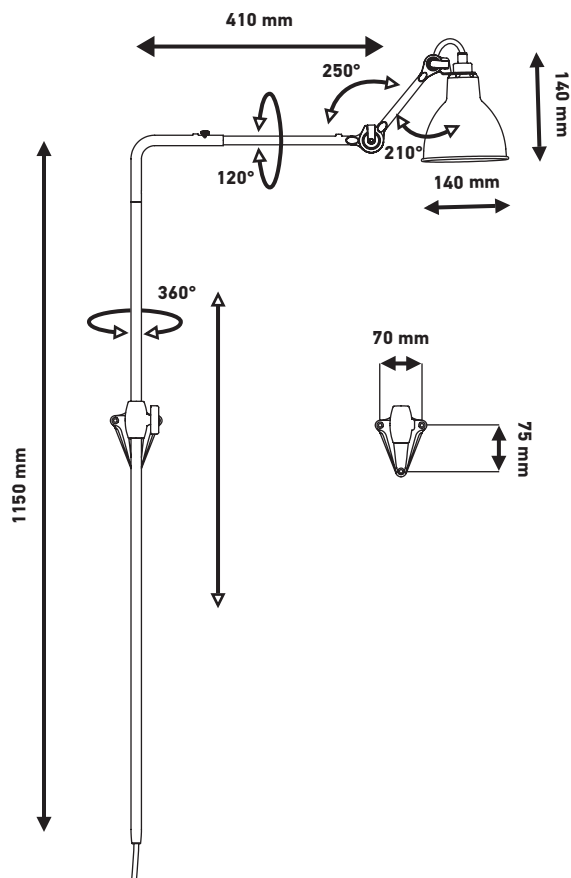

# LAMPE GRAS

DCWéditions  
PARIS

**Atypical wall lamp |  
Applique atypique**

**Material: Steel  
Matériaux: Acier**

**Weight: Net 2,8 kg | Gross 3,8 kg  
Poids: Net 2,8 kg | Brut 3,8 kg**

**Dimensions:**  
Adjustable arm 1150 mm, length 410 mm  
*Bras ajustable 1150 mm, longueur 410 mm*

**Packaging: 1210 × 260 × 215 mm**

Electric fabric wire  
*Câble électrique tissu*

**CL II – E14 – ESL11W**

**IP20**    

Bulb not included  
*Ampoules non fournies*

**DCWéditions**

71 rue de la Fontaine au Roi  
75011 Paris – France  
+33 (0)1 40 21 37 60  
sales@dcwe.fr

## TECHNICAL SHEET / FICHE TECHNIQUE

LAMPE GRAS N°216